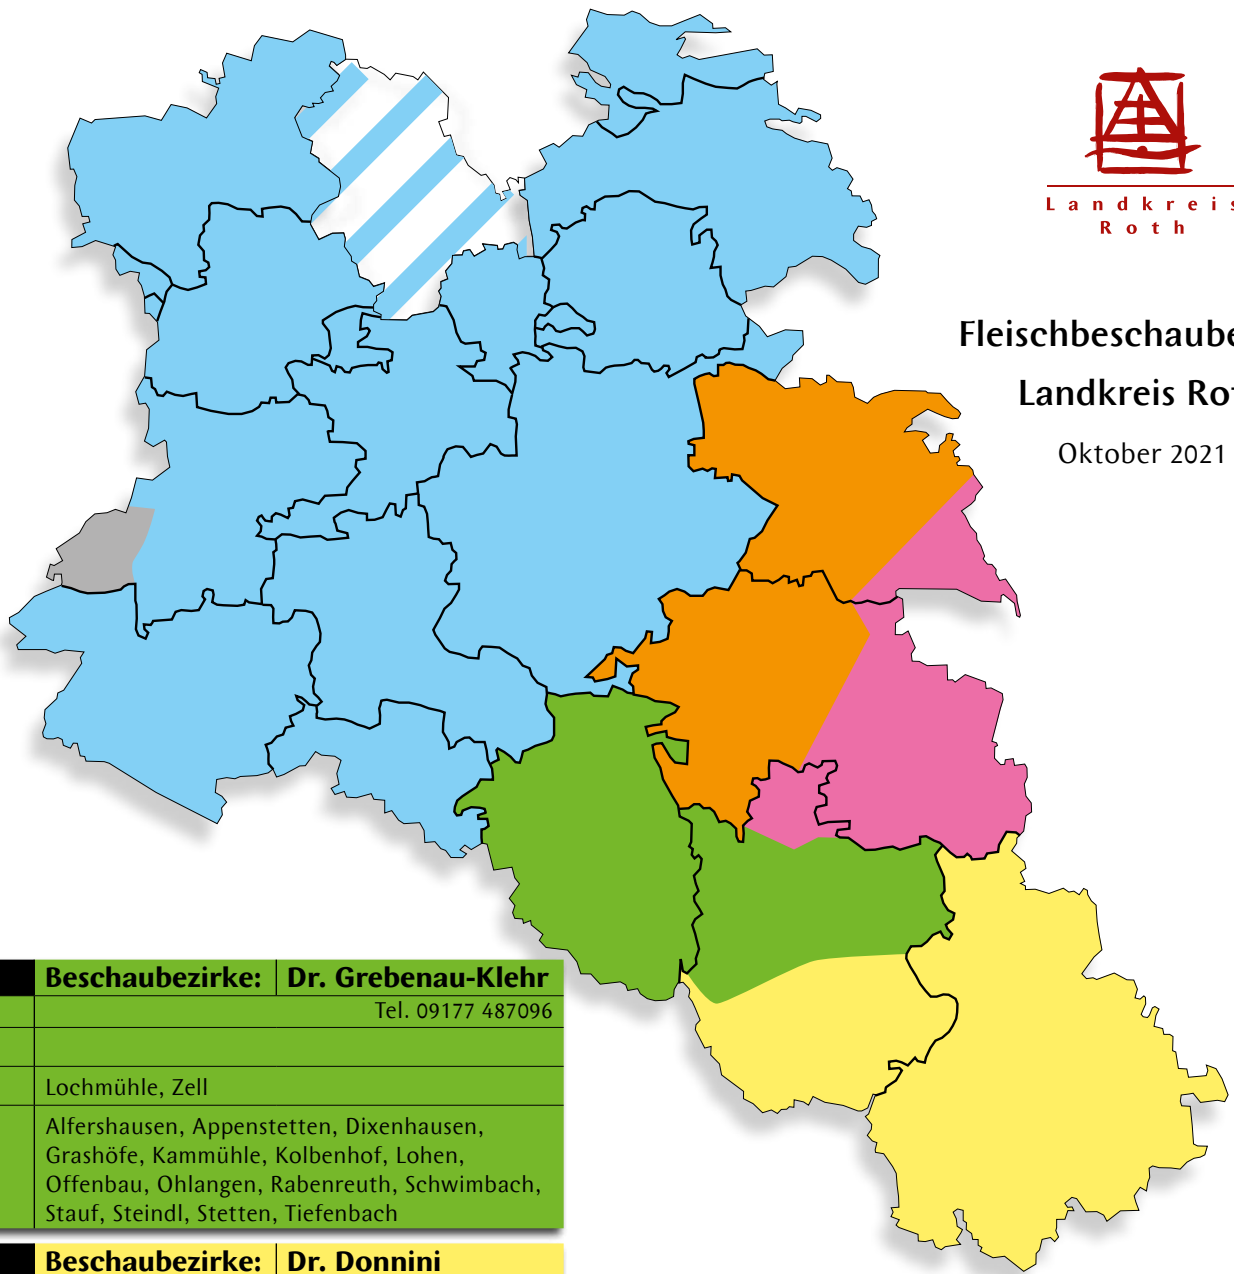

Landkreis
Roth

Fleischbeschaubezirke

Landkreis Roth

Oktober 2021

Gemeinde	Beschaubezirke:	Dr. Grebenau-Klehr
		Tel. 09177 487096
Heideck		
Hilpoltstein	Lochmühle, Zell	
Thalmässing	Alfershausen, Appenstetten, Dixenhausen, Grashöfe, Kammühle, Kolbenhof, Lohen, Offenbau, Ohlangen, Rabenreuth, Schwimmbach, Stauf, Steindl, Stetten, Tiefenbach	

Gemeinde	Beschaubezirke:	Dr. Donnini
		Tel. 08463 456
Greiding		
Thalmässing	Aue, Bergmühle, Eckmannshofen, Feinschluck, Gebersdorf, Göllersreuth, Hagenich, Hundszell, Landersdorf, Petermühle, Reichersdorf, Reinwarzhofen, Ruppmannsburg, Stadt Thalmässing, Waizenhofen, Zinkelmühle	

Gemeinde	Beschaubezirke:	Frau Hofbeck
		Tel. 09174 9255
Allersberg	Stadt Allersberg, Altenfelden, Appelhof, Brunnau, Ebenried, Eisbühl, Eismannsdorf, Eppersdorf, Eulenhof, Fischhof, Göggelsbuch, Grashof, Guggenmühle, Harrhof, Kronmühle, Lampersdorf, Polsdorf, Reckenricht, Schönbrunn, Wagnersmühle	
Hilpoltstein	Altenhofen, Auhof, Auholz, Eibach, Fuchsmühle, Heuberg, Stadt Hilpoltstein, Hofstetten, Knabmühle, Lochmühle (Altenhofen), Lösmühle, Marquardsholz, Oberrödel, Patersholz, Paulusmühle, Riedersdorf, Rothenmühle, Schweizermühle, Seitzenmühle, Solar, Stephansmühle, Unterrödel, Weiherhaus, Weihermühle	
Roth	Birkach, Eichelburg, Heubühl, Zwiefelhof	